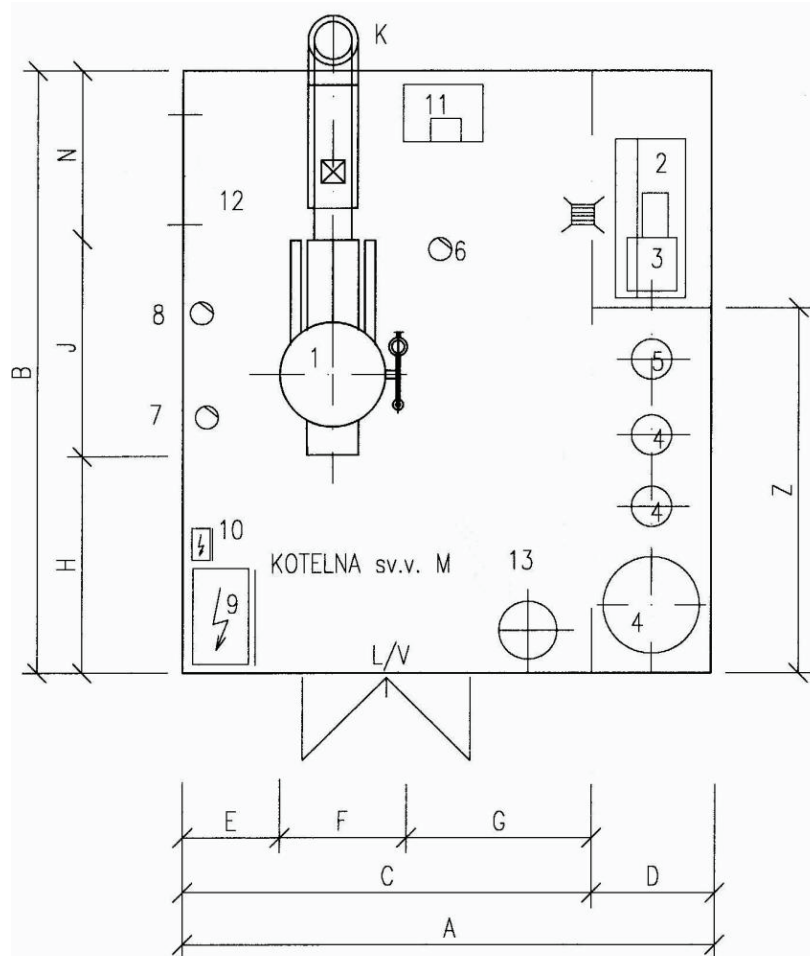

CERTUSS Junior TC

prostorové nároky instalace vč. obslužných prostor

CERTUSS	Junior TC		
velikost / pozice*	80 - 120	150 - 200	250 - 400
A	3300	3375	3455
B	3510	3775	3910
C	2500	2575	2655
D	800	800	800
E	650	650	650
F	650	725	805
G	1200	1200	1200
H	1500	1500	1500
J	1210	1375	1510
K	180	200	250
L	900	900	1200
M	2500	2500	2700
N	800	900	900
V	2000	2000	2000
Z	min. 2000	min. 2000	min. 2000

* veškeré rozměry v „mm“

možný příklad uspořádání strojovny

legenda k obrázku

pol.	popis
1	kotel CERTUSS
2	napájecí nádrž
3	napájecí čerpadlo
4	úpravna vody
5	korekční dávkování
6	indikátor úniku plynu
7	indikátor teploty kotelny
8	indikátor zaplavení kotelny
9	rozsaděč elektro
10	rozsaděč automatiky
11	vychlazovací nádrž
12	přívod vzduchu
13	odvod vzduchu